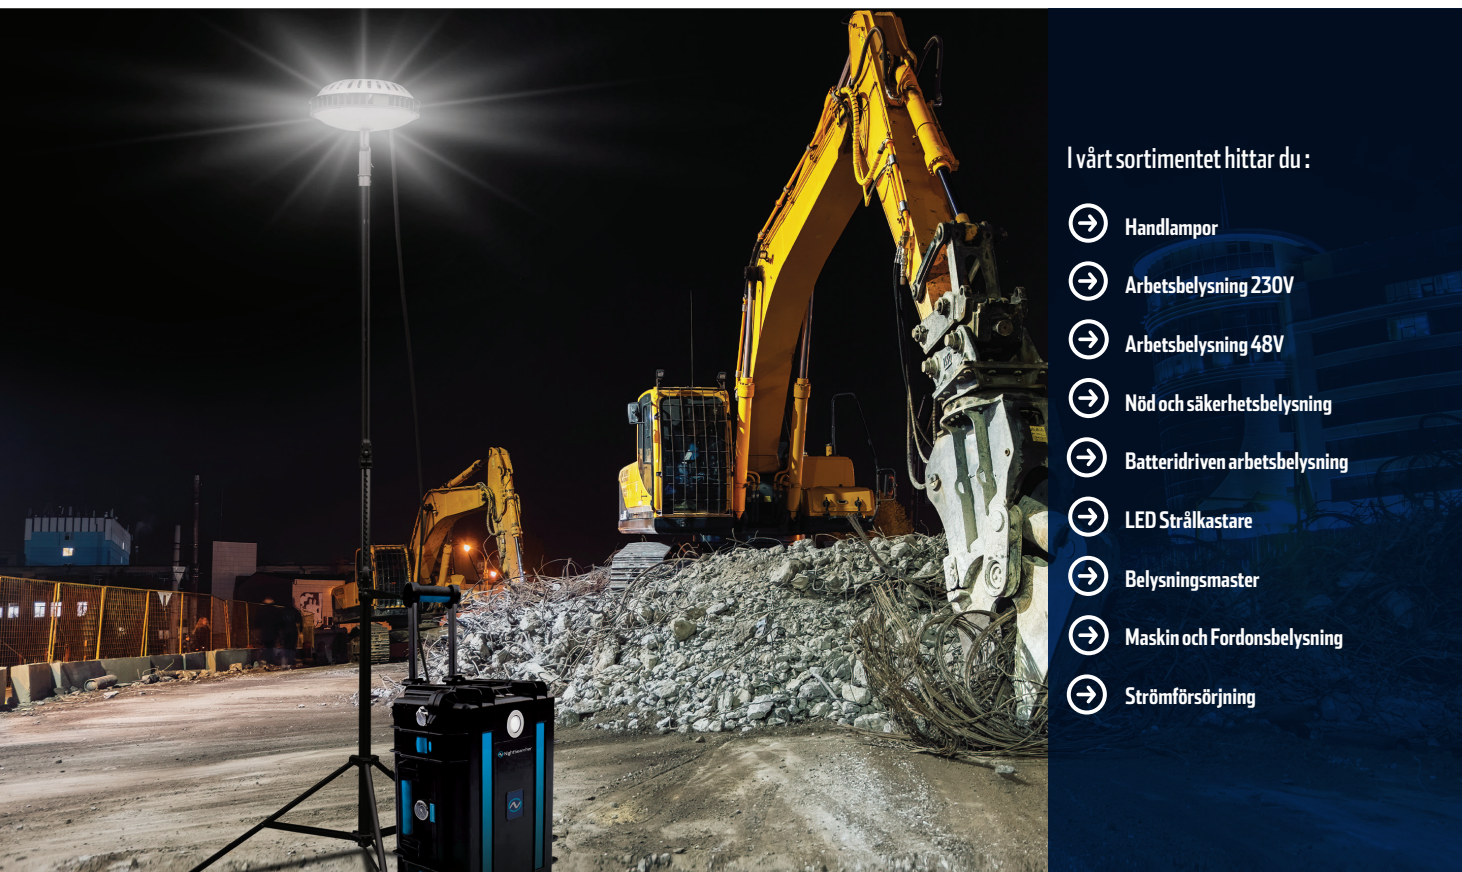

Arbetsbelysning och Tillfällig EI

I vårt sortiment hittar du :

- Handlampor
- Arbetsbelysning 230V
- Arbetsbelysning 48V
- Nöd och säkerhetsbelysning
- Batteridrivna arbetsbelysning
- LED Strålkastare
- Belysningsmaster
- Maskin och Fordonsbelysning
- Strömförsörjning

GenZero- Mobile Generators

Zero Emission - Zero Fuel Cost - Maximum Power

Batteridrivna portabla generatorer utformade för att ge säker och pålitlig strömförsörjning till avlägsna arbetsplatser, som tillfällig nödkraft eller första insats vid exempelvis olycks och katastrofområden. Elverktyg, belysning, värme och kyla.